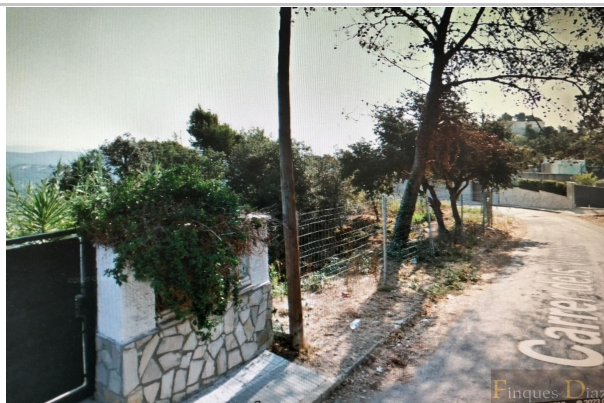

Reference: **C2728**
Property type: Land
Sale/rent: For sale
Price: **36.000 €**
Condition: Urban

Town: Palafolls
Province: Barcelona
Postal code: 8389
Zone: Sant Genis

Sqm built: 1015 **Plot sq.meters:** 1015 **Orientation:** east

Description:

PARCELA con 1015 m2. APTA para EDIFICAR. DA A DOS CALLES Y ESTA ORIENTADA DE ESTE A OESTE APROX. VISTAS IMPRESIONANTES MAR Y MONTAÑA.... POR UNA CALLE ASCENDENTE Y POR LA OTRA DESCENDENTE.